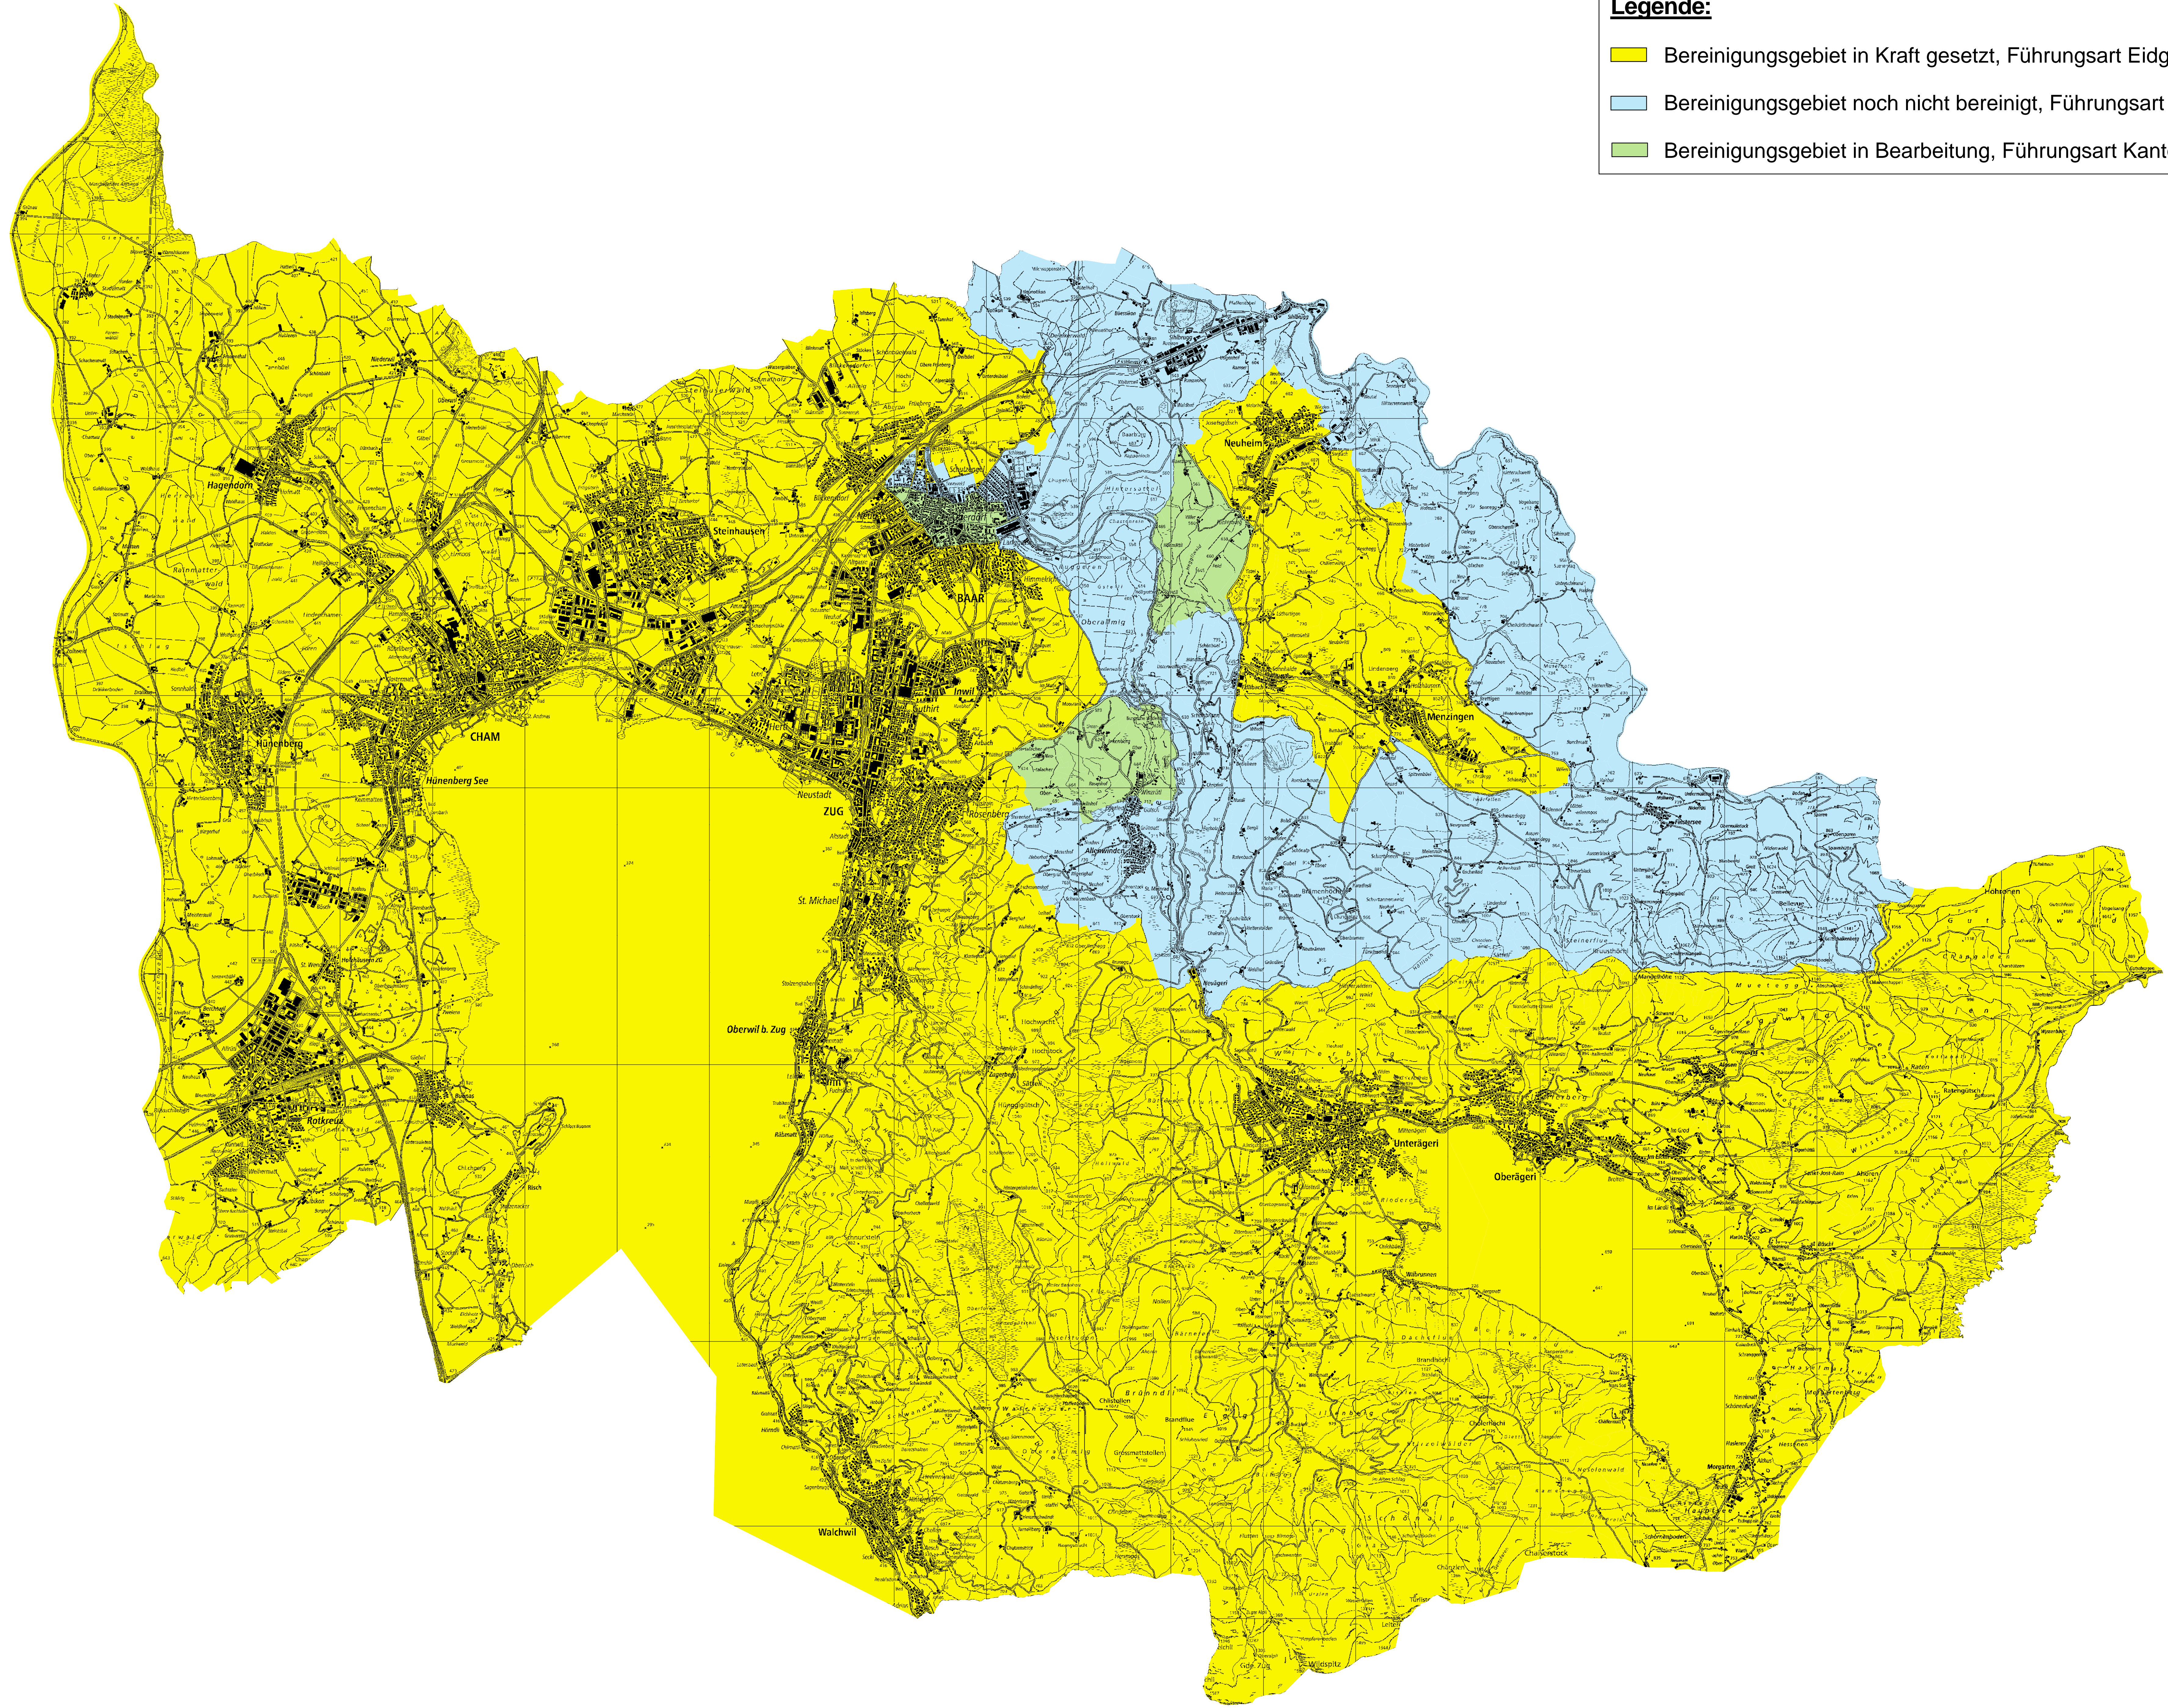

Legende:

- Reinigungsgebiet in Kraft gesetzt, Führungsart Eidgenössisch
- Reinigungsgebiet noch nicht bereinigt, Führungsart Kantonal
- Reinigungsgebiet in Bearbeitung, Führungsart Kantonal

1229500
1229000
1228500
1228000
1227500
1227000
1226500

000000 000050 000100 000150 000200 000250 000300 000350 000400 000450 000500 000550 000600 000650 000700 000750 000800 000850 000900 000950